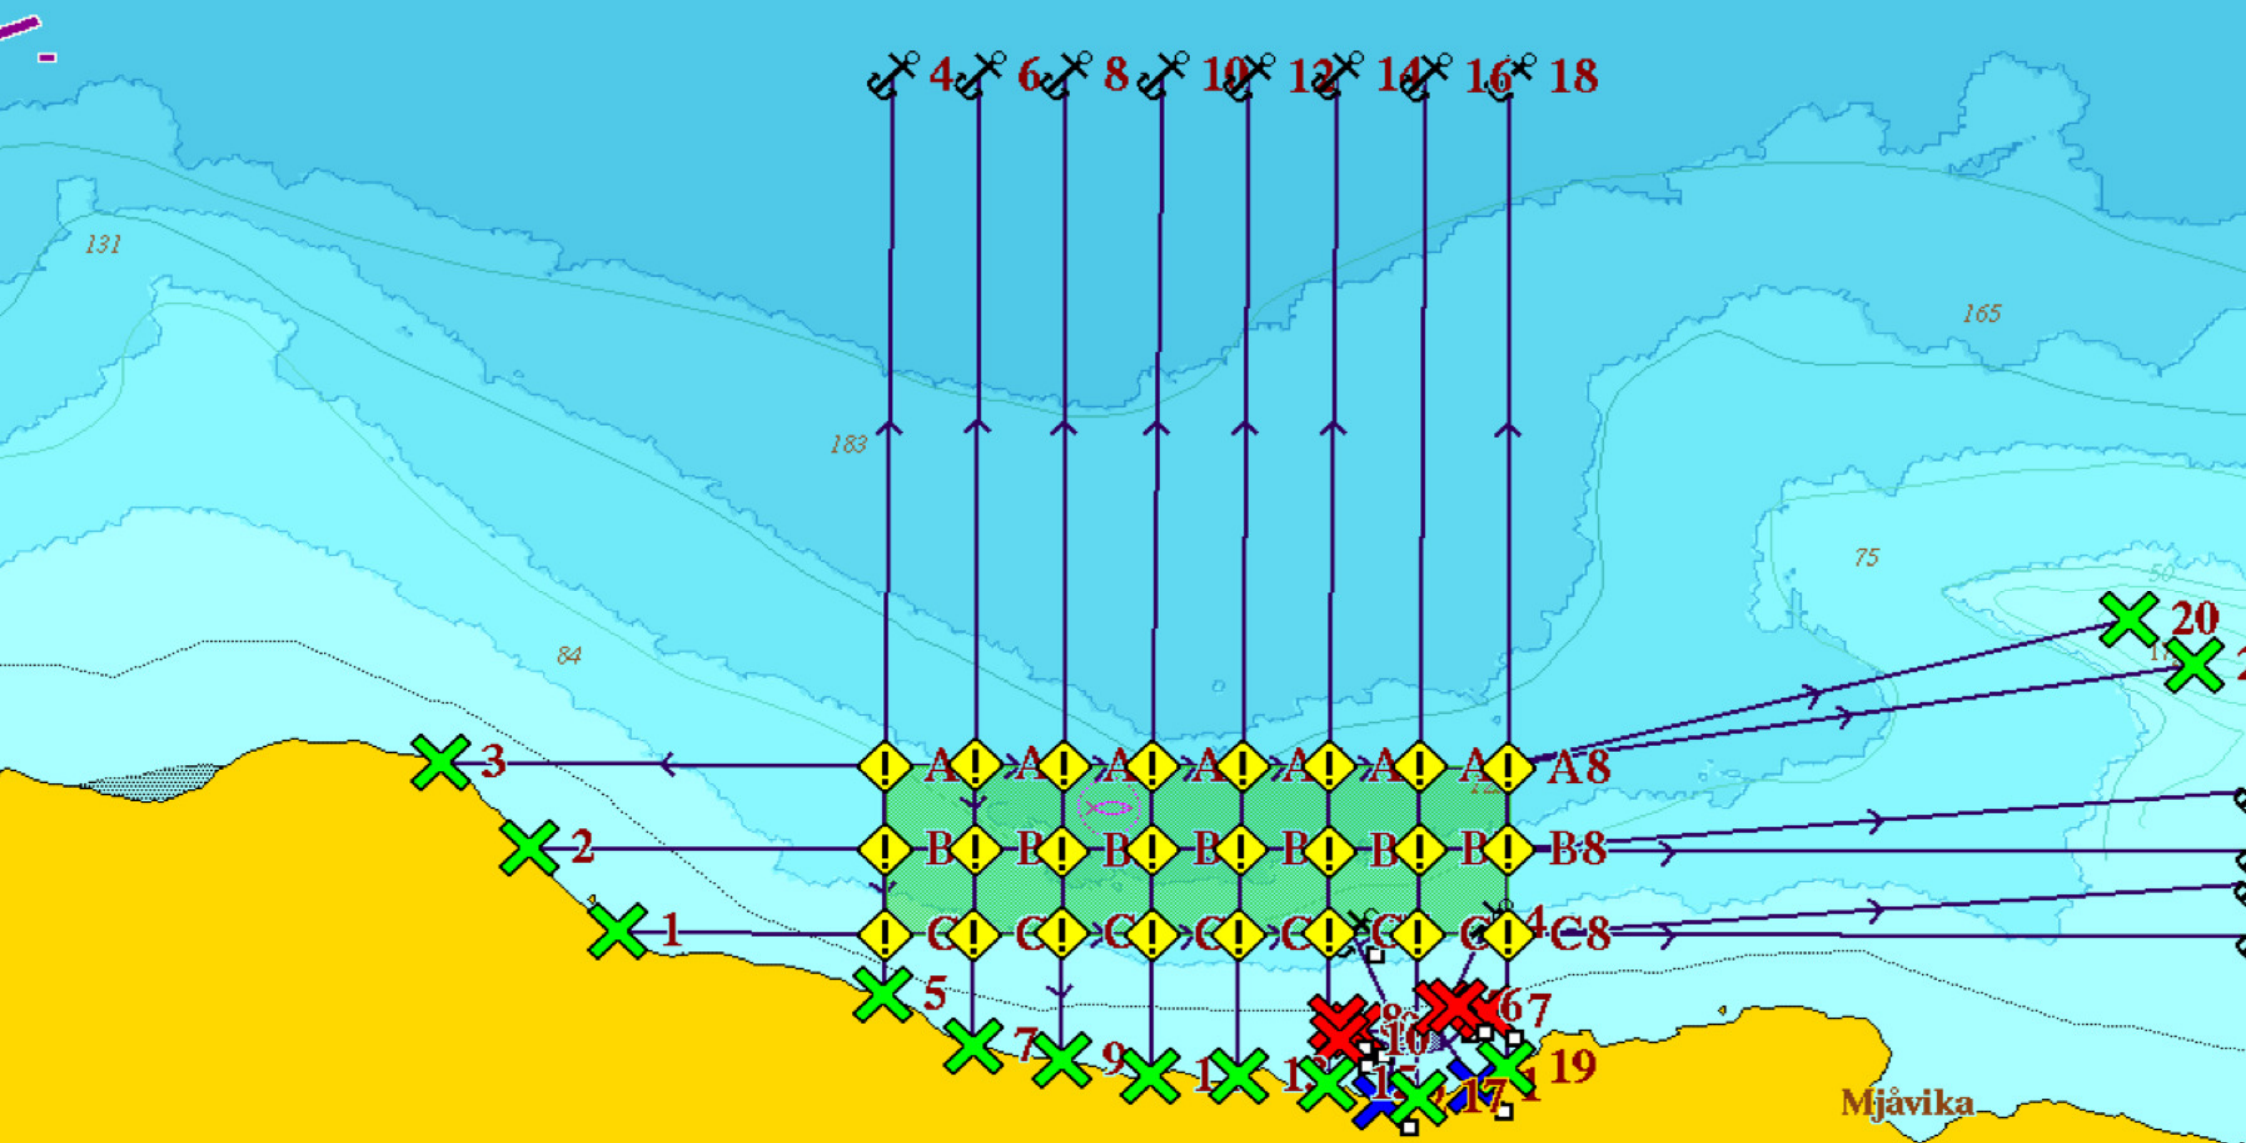

Mangler tidevann

ulering

2 5 10 20 50 100 Tall

AR/C-ENC ChartWorld Bakgrunn GeoNames Kartnavn CD-oversikt ChartWorld-versjoner

>>> A B C D anevika F Raneson plott k.grense ref.punkt ofoten Periode Høyre museknapp endrer navn