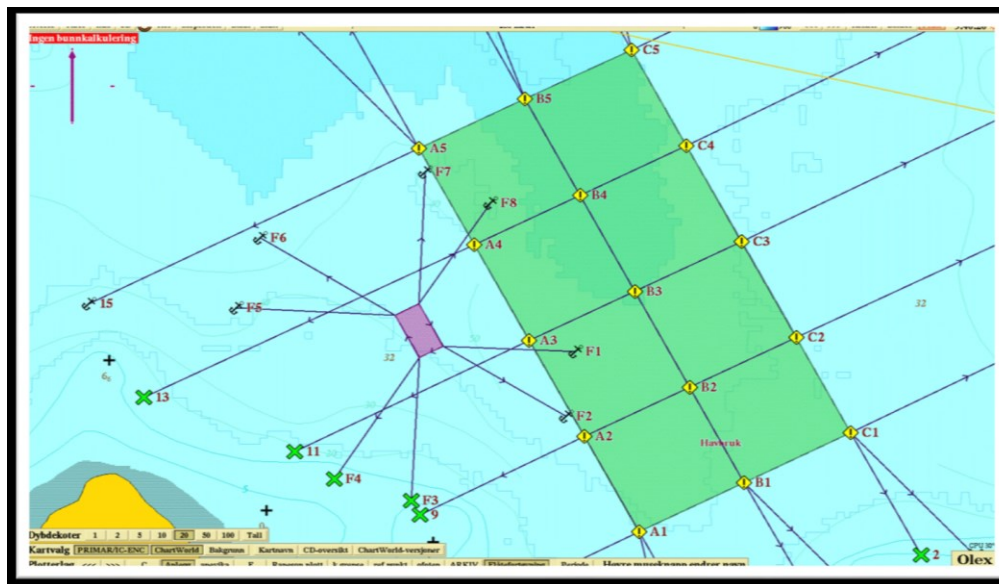

Line 25 67*43.956 N 15*26.003 Ø
 Line 26 67*43.989 N 15*26.073 Ø

For-Flåte koordinater

Senter koordinat for-flåte 67*43.828 N 15*26.820 Ø

Anker koordinater på anker-posisjon flåte

Line F1 67*43.861 N 15*26.942 Ø
 Line F2 67*43.811 N 15*27.002 Ø
 Line F3 67*43.769 N 15*26.962 Ø
 Line F4 67*43.752 N 15*26.789 Ø
 Line F5 67*43.782 N 15*26.665 Ø
 Line F6 67*43.846 N 15*26.616 Ø
 Line F7 67*43.886 N 15*26.676 Ø
 Line F8 67*43.884 N 15*26.836 Ø

Cermaq Nordland
 Nordfold 03.06.16
 Frode Holmvåg

Anleggs koordinater lokalitet 13592 Hammer 2016

Hjørne Korrdinater forlenget anlegg.

A1	67*57.452	N	15*10.273	Ø
A2	67*57.495	N	15*10.214	Ø
A3	67*57.538	N	15*10.154	Ø
A4	67*57.582	N	15*10.095	Ø
A5	67*57.625	N	15*10.035	Ø
B1	67*57.474	N	15*10.387	N
B2	67*57.517	N	15*10.328	N
B3	67*57.560	N	15*10.269	N
B4	67*57.604	N	15*10.209	N
B5	67*57.647	N	15*10.150	N
C1	67*57.497	N	15*10.503	N
C2	67*57.540	N	15*10.444	N
C3	67*57.583	N	15*10.385	N
C4	67*57.626	N	15*10.325	N
C5	67*57.669	N	15*10.265	N

Anker koordinater på anker-posisjon anlegg

Line 1	67*57.441	N	15*10.639	Ø
Line 2	67*57.442	N	15*10.579	Ø
Line 3	67*57.431	N	15*10.492	Ø
Line 4	67*57.417	N	15*10.468	Ø
Line 5	67*57.365	N	15*10.393	Ø
Line 6	67*57.359	N	15*10.328	Ø
Line 7	67*57.414	N	15*10.082	Ø
Line 8	67*57.547	N	15*10.757	Ø
Line 9	67*57.460	N	15*10.036	Ø
Line 10	67*57.609	N	15*10.802	Ø
Line 11	67*57.488	N	15*09.900	Ø
Line 12	67*57.653	N	15*10.741	Ø
Line 13	67*57.513	N	15*09.736	Ø
Line 14	67*57.710	N	15*10.744	Ø
Line 15	67*57.555	N	15*09.677	Ø
Line 16	67*57.752	N	15*10.686	Ø
Line 17	67*57.784	N	15*09.646	Ø
Line 18	67*57.817	N	15*09.772	Ø
Line 19	67*57.840	N	15*09.888	Ø
Line 20	67*57.850	N	15*09.956	Ø