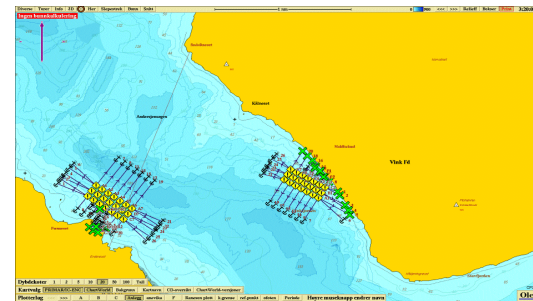

Anker koordinater på anker-posisjon anlegg

Line 1	67*43.690	N	15*27.273	Ø
Line 2	67*43.662	N	15*27.315	Ø
Line 3	67*43.580	N	15*27.424	Ø
Line 4	67*43.538	N	15*27.481	Ø
Line 5	67*43.502	N	15*27.514	Ø
Line 6	67*43.457	N	15*27.385	Ø
Line 7	67*43.454	N	15*26.615	Ø
Line 8	67*43.771	N	15*27.106	Ø
Line 9	67*43.479	N	15*26.507	Ø
Line 10	67*43.815	N	15*27.023	Ø
Line 11	67*43.505	N	15*26.392	Ø
Line 12	67*43.853	N	15*26.937	Ø
Line 13	67*43.530	N	15*26.282	Ø
Line 14	67*43.895	N	15*26.849	Ø
Line 15	67*43.554	N	15*26.173	Ø
Line 16	67*43.948	N	15*26.786	Ø
Line 17	67*43.580	N	15*26.059	Ø
Line 18	67*43.984	N	15*26.692	Ø
Line 19	67*43.604	N	15*25.952	Ø
Line 20	67*44.024	N	15*26.602	Ø
Line 21	67*43.833	N	15*25.828	Ø
Line 22	67*43.873	N	15*25.873	Ø
Line 23	67*43.884	N	15*25.901	Ø
Line 24	67*43.913	N	15*25.936	Ø

Line 25 67*43.956 N 15*26.003 Ø
 Line 26 67*43.989 N 15*26.073 Ø

For-Flåte koordinater

Senter koordinat for-flåte 67*43.828 N 15*26.820 Ø

Anker koordinater på anker-posisjon flåte

Line F1 67*43.861 N 15*26.942 Ø
 Line F2 67*43.811 N 15*27.002 Ø
 Line F3 67*43.769 N 15*26.962 Ø
 Line F4 67*43.752 N 15*26.789 Ø
 Line F5 67*43.782 N 15*26.665 Ø
 Line F6 67*43.846 N 15*26.616 Ø
 Line F7 67*43.886 N 15*26.676 Ø
 Line F8 67*43.884 N 15*26.836 Ø

Cermaq Nordland
 Nordfold 03.06.16
 Frode Holmvåg

Anleggs koordinater lokalitet 13592 Hammer 2016

Hjørne Korrdinater forlenget anlegg.

A1	67*57.452	N	15*10.273	Ø
A2	67*57.495	N	15*10.214	Ø
A3	67*57.538	N	15*10.154	Ø
A4	67*57.582	N	15*10.095	Ø
A5	67*57.625	N	15*10.035	Ø
B1	67*57.474	N	15*10.387	N
B2	67*57.517	N	15*10.328	N
B3	67*57.560	N	15*10.269	N
B4	67*57.604	N	15*10.209	N
B5	67*57.647	N	15*10.150	N
C1	67*57.497	N	15*10.503	N
C2	67*57.540	N	15*10.444	N
C3	67*57.583	N	15*10.385	N
C4	67*57.626	N	15*10.325	N
C5	67*57.669	N	15*10.265	N