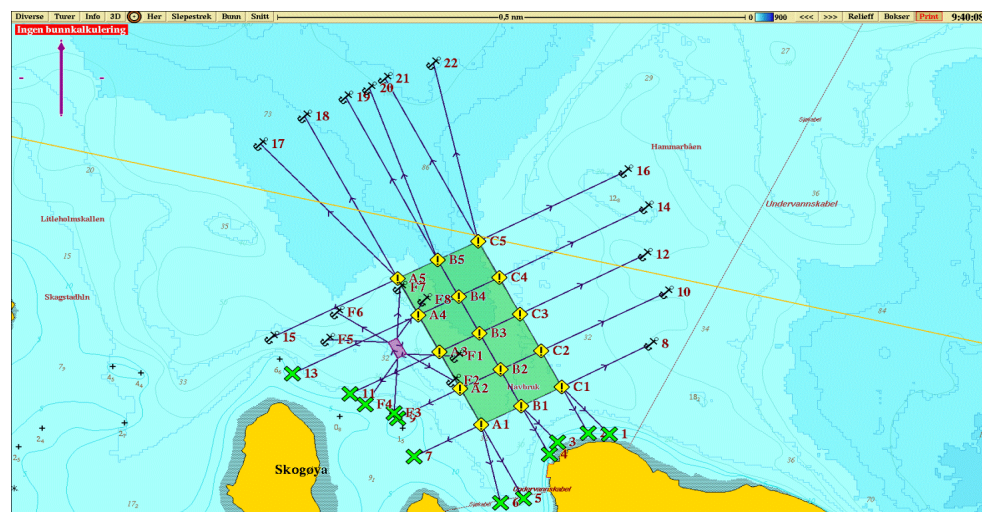

Line 25 67*43.956 N 15*26.003 Ø
 Line 26 67*43.989 N 15*26.073 Ø

For-Flåte koordinater

Senter koordinat for-flåte 67*43.828 N 15*26.820 Ø

Anker koordinater på anker-posisjon flåte

Line F1 67*43.861 N 15*26.942 Ø
 Line F2 67*43.811 N 15*27.002 Ø
 Line F3 67*43.769 N 15*26.962 Ø
 Line F4 67*43.752 N 15*26.789 Ø
 Line F5 67*43.782 N 15*26.665 Ø
 Line F6 67*43.846 N 15*26.616 Ø
 Line F7 67*43.886 N 15*26.676 Ø
 Line F8 67*43.884 N 15*26.836 Ø

Cermaq Nordland
 Nordfold 03.06.16
 Frode Holmvåg

Anleggs koordinater lokalitet 13592 Hammer 2016

Hjørne Korrdinater forlenget anlegg.

A1	67*57.452	N	15*10.273	Ø
A2	67*57.495	N	15*10.214	Ø
A3	67*57.538	N	15*10.154	Ø
A4	67*57.582	N	15*10.095	Ø
A5	67*57.625	N	15*10.035	Ø
B1	67*57.474	N	15*10.387	N
B2	67*57.517	N	15*10.328	N
B3	67*57.560	N	15*10.269	N
B4	67*57.604	N	15*10.209	N
B5	67*57.647	N	15*10.150	N
C1	67*57.497	N	15*10.503	N
C2	67*57.540	N	15*10.444	N
C3	67*57.583	N	15*10.385	N
C4	67*57.626	N	15*10.325	N
C5	67*57.669	N	15*10.265	N

Anker koordinater på anker-posisjon anlegg

Line 1	67*57.441	N	15*10.639	Ø
Line 2	67*57.442	N	15*10.579	Ø
Line 3	67*57.431	N	15*10.492	Ø
Line 4	67*57.417	N	15*10.468	Ø
Line 5	67*57.365	N	15*10.393	Ø
Line 6	67*57.359	N	15*10.328	Ø
Line 7	67*57.414	N	15*10.082	Ø
Line 8	67*57.547	N	15*10.757	Ø
Line 9	67*57.460	N	15*10.036	Ø
Line 10	67*57.609	N	15*10.802	Ø
Line 11	67*57.488	N	15*09.900	Ø
Line 12	67*57.653	N	15*10.741	Ø
Line 13	67*57.513	N	15*09.736	Ø
Line 14	67*57.710	N	15*10.744	Ø
Line 15	67*57.555	N	15*09.677	Ø
Line 16	67*57.752	N	15*10.686	Ø
Line 17	67*57.784	N	15*09.646	Ø
Line 18	67*57.817	N	15*09.772	Ø
Line 19	67*57.840	N	15*09.888	Ø
Line 20	67*57.850	N	15*09.956	Ø