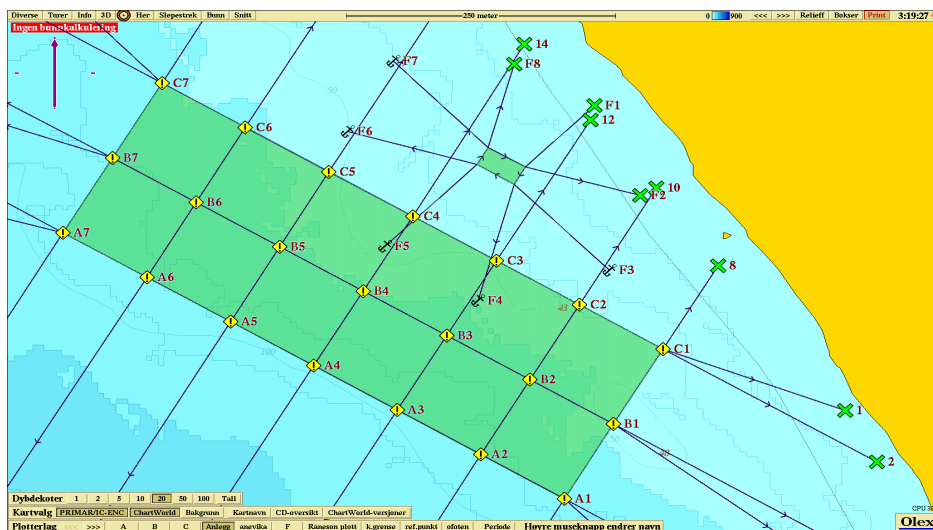

Anleggs koordinater lokalitet Flehammer 30176 2016

Hjørne Korrdinater merket røde

A1	67*43.641	N	15*26.902	Ø
A2	67*43.666	N	15*26.792	Ø
A3	67*43.691	N	15*26.681	Ø
A4	67*43.715	N	15*26.571	Ø
A5	67*43.740	N	15*26.461	Ø
A6	67*43.765	N	15*26.351	Ø
A7	67*43.790	N	15*26.240	Ø
B1	67*43.683	N	15*26.967	Ø
B2	67*43.708	N	15*26.857	Ø
B3	67*43.732	N	15*26.747	Ø
B4	67*43.757	N	15*26.637	Ø
B5	67*43.782	N	15*26.526	Ø
B6	67*43.807	N	15*26.416	Ø
B7	67*43.832	N	15*26.306	Ø
C1	67*43.725	N	15*27.033	Ø
C2	67*43.750	N	15*26.922	Ø
C3	67*43.774	N	15*26.813	Ø
C4	67*43.799	N	15*26.702	Ø
C5	67*43.824	N	15*26.591	Ø
C6	67*43.849	N	15*26.481	Ø
C7	67*43.873	N	15*26.371	Ø

Anker koordinater på anker-posisjon anlegg

Line 1	67*43.690	N	15*27.273	Ø
Line 2	67*43.662	N	15*27.315	Ø
Line 3	67*43.580	N	15*27.424	Ø
Line 4	67*43.538	N	15*27.481	Ø
Line 5	67*43.502	N	15*27.514	Ø
Line 6	67*43.457	N	15*27.385	Ø
Line 7	67*43.454	N	15*26.615	Ø
Line 8	67*43.771	N	15*27.106	Ø
Line 9	67*43.479	N	15*26.507	Ø
Line 10	67*43.815	N	15*27.023	Ø
Line 11	67*43.505	N	15*26.392	Ø
Line 12	67*43.853	N	15*26.937	Ø
Line 13	67*43.530	N	15*26.282	Ø
Line 14	67*43.895	N	15*26.849	Ø
Line 15	67*43.554	N	15*26.173	Ø
Line 16	67*43.948	N	15*26.786	Ø
Line 17	67*43.580	N	15*26.059	Ø
Line 18	67*43.984	N	15*26.692	Ø
Line 19	67*43.604	N	15*25.952	Ø
Line 20	67*44.024	N	15*26.602	Ø
Line 21	67*43.833	N	15*25.828	Ø
Line 22	67*43.873	N	15*25.873	Ø
Line 23	67*43.884	N	15*25.901	Ø
Line 24	67*43.913	N	15*25.936	Ø

Line 21	67*57.861	N	15*10.001	Ø
Line 22	67*57.880	N	15*10.138	Ø

For-Flåte koordinater

Senter koordinat for-flåte **67*57.543** **N** **15*10.035** **Ø**

Anker koordinater på anker-posisjon flåte

Line F1	67*57.533	N	15*10.205	Ø
Line F2	67*57.504	N	15*10.194	Ø
Line F3	67*57.466	N	15*10.026	Ø
Line F4	67*57.476	N	15*09.943	Ø
Line F5	67*57.553	N	15*09.837	Ø
Line F6	67*57.585	N	15*09.863	Ø
Line F7	67*57.614	N	15*10.042	Ø
Line F8	67*57.600	N	15*10.112	Ø