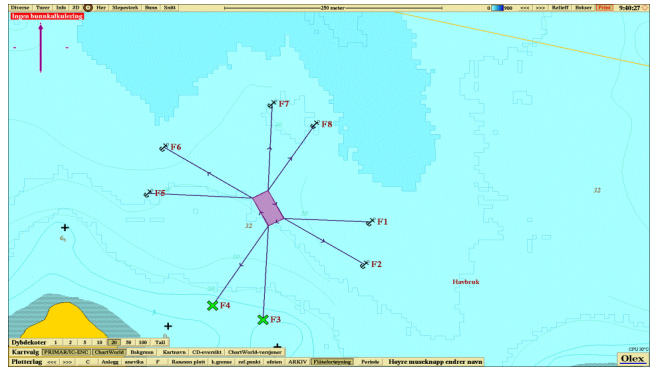

Line 25 67*43.956 N 15*26.003 Ø
 Line 26 67*43.989 N 15*26.073 Ø

For-Flåte koordinater

Senter koordinat for-flåte 67*43.828 N 15*26.820 Ø

Anker koordinater på anker-posisjon flåte

Line F1 67*43.861 N 15*26.942 Ø
 Line F2 67*43.811 N 15*27.002 Ø
 Line F3 67*43.769 N 15*26.962 Ø
 Line F4 67*43.752 N 15*26.789 Ø
 Line F5 67*43.782 N 15*26.665 Ø
 Line F6 67*43.846 N 15*26.616 Ø
 Line F7 67*43.886 N 15*26.676 Ø
 Line F8 67*43.884 N 15*26.836 Ø

Anker koordinater på anker-posisjon anlegg

Line 1	67*57.441	N	15*10.639	Ø
Line 2	67*57.442	N	15*10.579	Ø
Line 3	67*57.431	N	15*10.492	Ø
Line 4	67*57.417	N	15*10.468	Ø
Line 5	67*57.365	N	15*10.393	Ø
Line 6	67*57.359	N	15*10.328	Ø
Line 7	67*57.414	N	15*10.082	Ø
Line 8	67*57.547	N	15*10.757	Ø
Line 9	67*57.460	N	15*10.036	Ø
Line 10	67*57.609	N	15*10.802	Ø
Line 11	67*57.488	N	15*09.900	Ø
Line 12	67*57.653	N	15*10.741	Ø
Line 13	67*57.513	N	15*09.736	Ø
Line 14	67*57.710	N	15*10.744	Ø
Line 15	67*57.555	N	15*09.677	Ø
Line 16	67*57.752	N	15*10.686	Ø
Line 17	67*57.784	N	15*09.646	Ø
Line 18	67*57.817	N	15*09.772	Ø
Line 19	67*57.840	N	15*09.888	Ø
Line 20	67*57.850	N	15*09.956	Ø

Line 21	67*57.861	N	15*10.001	Ø
Line 22	67*57.880	N	15*10.138	Ø

For-Flåte koordinater

Senter koordinat for-flåte **67*57.543** **N** **15*10.035** **Ø**

Anker koordinater på anker-posisjon flåte

Line F1	67*57.533	N	15*10.205	Ø
Line F2	67*57.504	N	15*10.194	Ø
Line F3	67*57.466	N	15*10.026	Ø
Line F4	67*57.476	N	15*09.943	Ø
Line F5	67*57.553	N	15*09.837	Ø
Line F6	67*57.585	N	15*09.863	Ø
Line F7	67*57.614	N	15*10.042	Ø
Line F8	67*57.600	N	15*10.112	Ø