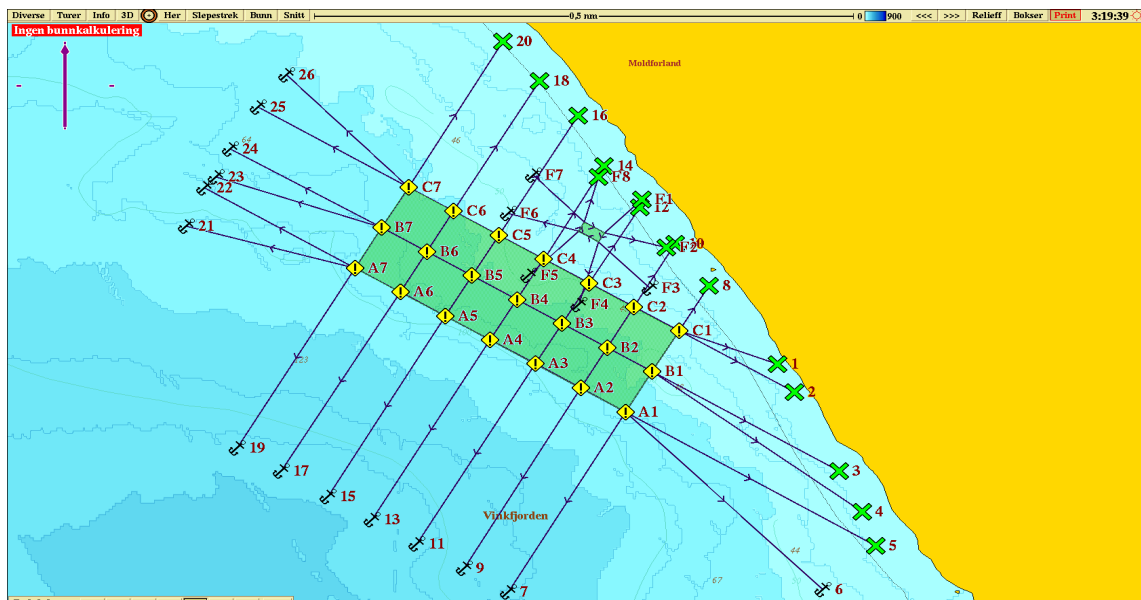

Anleggs koordinater lokalitet Flehammer 30176 2016

Hjørne Korrdinater merket røde

A1	67*43.641	N	15*26.902	Ø
A2	67*43.666	N	15*26.792	Ø
A3	67*43.691	N	15*26.681	Ø
A4	67*43.715	N	15*26.571	Ø
A5	67*43.740	N	15*26.461	Ø
A6	67*43.765	N	15*26.351	Ø
A7	67*43.790	N	15*26.240	Ø
B1	67*43.683	N	15*26.967	Ø
B2	67*43.708	N	15*26.857	Ø
B3	67*43.732	N	15*26.747	Ø
B4	67*43.757	N	15*26.637	Ø
B5	67*43.782	N	15*26.526	Ø
B6	67*43.807	N	15*26.416	Ø
B7	67*43.832	N	15*26.306	Ø
C1	67*43.725	N	15*27.033	Ø
C2	67*43.750	N	15*26.922	Ø
C3	67*43.774	N	15*26.813	Ø
C4	67*43.799	N	15*26.702	Ø
C5	67*43.824	N	15*26.591	Ø
C6	67*43.849	N	15*26.481	Ø
C7	67*43.873	N	15*26.371	Ø

Anker koordinater på anker-posisjon anlegg

Line 1	67*43.690	N	15*27.273	Ø
Line 2	67*43.662	N	15*27.315	Ø
Line 3	67*43.580	N	15*27.424	Ø
Line 4	67*43.538	N	15*27.481	Ø
Line 5	67*43.502	N	15*27.514	Ø
Line 6	67*43.457	N	15*27.385	Ø
Line 7	67*43.454	N	15*26.615	Ø
Line 8	67*43.771	N	15*27.106	Ø
Line 9	67*43.479	N	15*26.507	Ø
Line 10	67*43.815	N	15*27.023	Ø
Line 11	67*43.505	N	15*26.392	Ø
Line 12	67*43.853	N	15*26.937	Ø
Line 13	67*43.530	N	15*26.282	Ø
Line 14	67*43.895	N	15*26.849	Ø
Line 15	67*43.554	N	15*26.173	Ø
Line 16	67*43.948	N	15*26.786	Ø
Line 17	67*43.580	N	15*26.059	Ø
Line 18	67*43.984	N	15*26.692	Ø
Line 19	67*43.604	N	15*25.952	Ø
Line 20	67*44.024	N	15*26.602	Ø
Line 21	67*43.833	N	15*25.828	Ø
Line 22	67*43.873	N	15*25.873	Ø
Line 23	67*43.884	N	15*25.901	Ø
Line 24	67*43.913	N	15*25.936	Ø

Line 21	67*57.861	N	15*10.001	Ø
Line 22	67*57.880	N	15*10.138	Ø

For-Flåte koordinater

Senter koordinat for-flåte **67*57.543** **N** **15*10.035** **Ø**

Anker koordinater på anker-posisjon flåte

Line F1	67*57.533	N	15*10.205	Ø
Line F2	67*57.504	N	15*10.194	Ø
Line F3	67*57.466	N	15*10.026	Ø
Line F4	67*57.476	N	15*09.943	Ø
Line F5	67*57.553	N	15*09.837	Ø
Line F6	67*57.585	N	15*09.863	Ø
Line F7	67*57.614	N	15*10.042	Ø
Line F8	67*57.600	N	15*10.112	Ø