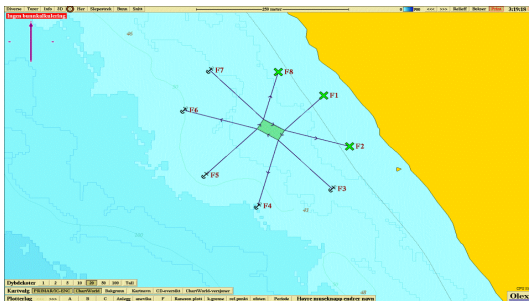

Anker koordinater på anker-posisjon anlegg

Line 1	67*43.690	N	15*27.273	Ø
Line 2	67*43.662	N	15*27.315	Ø
Line 3	67*43.580	N	15*27.424	Ø
Line 4	67*43.538	N	15*27.481	Ø
Line 5	67*43.502	N	15*27.514	Ø
Line 6	67*43.457	N	15*27.385	Ø
Line 7	67*43.454	N	15*26.615	Ø
Line 8	67*43.771	N	15*27.106	Ø
Line 9	67*43.479	N	15*26.507	Ø
Line 10	67*43.815	N	15*27.023	Ø
Line 11	67*43.505	N	15*26.392	Ø
Line 12	67*43.853	N	15*26.937	Ø
Line 13	67*43.530	N	15*26.282	Ø
Line 14	67*43.895	N	15*26.849	Ø
Line 15	67*43.554	N	15*26.173	Ø
Line 16	67*43.948	N	15*26.786	Ø
Line 17	67*43.580	N	15*26.059	Ø
Line 18	67*43.984	N	15*26.692	Ø
Line 19	67*43.604	N	15*25.952	Ø
Line 20	67*44.024	N	15*26.602	Ø
Line 21	67*43.833	N	15*25.828	Ø
Line 22	67*43.873	N	15*25.873	Ø
Line 23	67*43.884	N	15*25.901	Ø
Line 24	67*43.913	N	15*25.936	Ø

Line 25 67*43.956 N 15*26.003 Ø
 Line 26 67*43.989 N 15*26.073 Ø

For-Flåte koordinater

Senter koordinat for-flåte 67*43.828 N 15*26.820 Ø

Anker koordinater på anker-posisjon flåte

Line F1 67*43.861 N 15*26.942 Ø
 Line F2 67*43.811 N 15*27.002 Ø
 Line F3 67*43.769 N 15*26.962 Ø
 Line F4 67*43.752 N 15*26.789 Ø
 Line F5 67*43.782 N 15*26.665 Ø
 Line F6 67*43.846 N 15*26.616 Ø
 Line F7 67*43.886 N 15*26.676 Ø
 Line F8 67*43.884 N 15*26.836 Ø

Cermaq Nordland
 Nordfold 03.06.16
 Frode Holmvåg

Anleggs koordinater lokalitet 13592 Hammer 2016

Hjørne Korrdinater forlenget anlegg.

A1	67*57.452	N	15*10.273	Ø
A2	67*57.495	N	15*10.214	Ø
A3	67*57.538	N	15*10.154	Ø
A4	67*57.582	N	15*10.095	Ø
A5	67*57.625	N	15*10.035	Ø
B1	67*57.474	N	15*10.387	N
B2	67*57.517	N	15*10.328	N
B3	67*57.560	N	15*10.269	N
B4	67*57.604	N	15*10.209	N
B5	67*57.647	N	15*10.150	N
C1	67*57.497	N	15*10.503	N
C2	67*57.540	N	15*10.444	N
C3	67*57.583	N	15*10.385	N
C4	67*57.626	N	15*10.325	N
C5	67*57.669	N	15*10.265	N