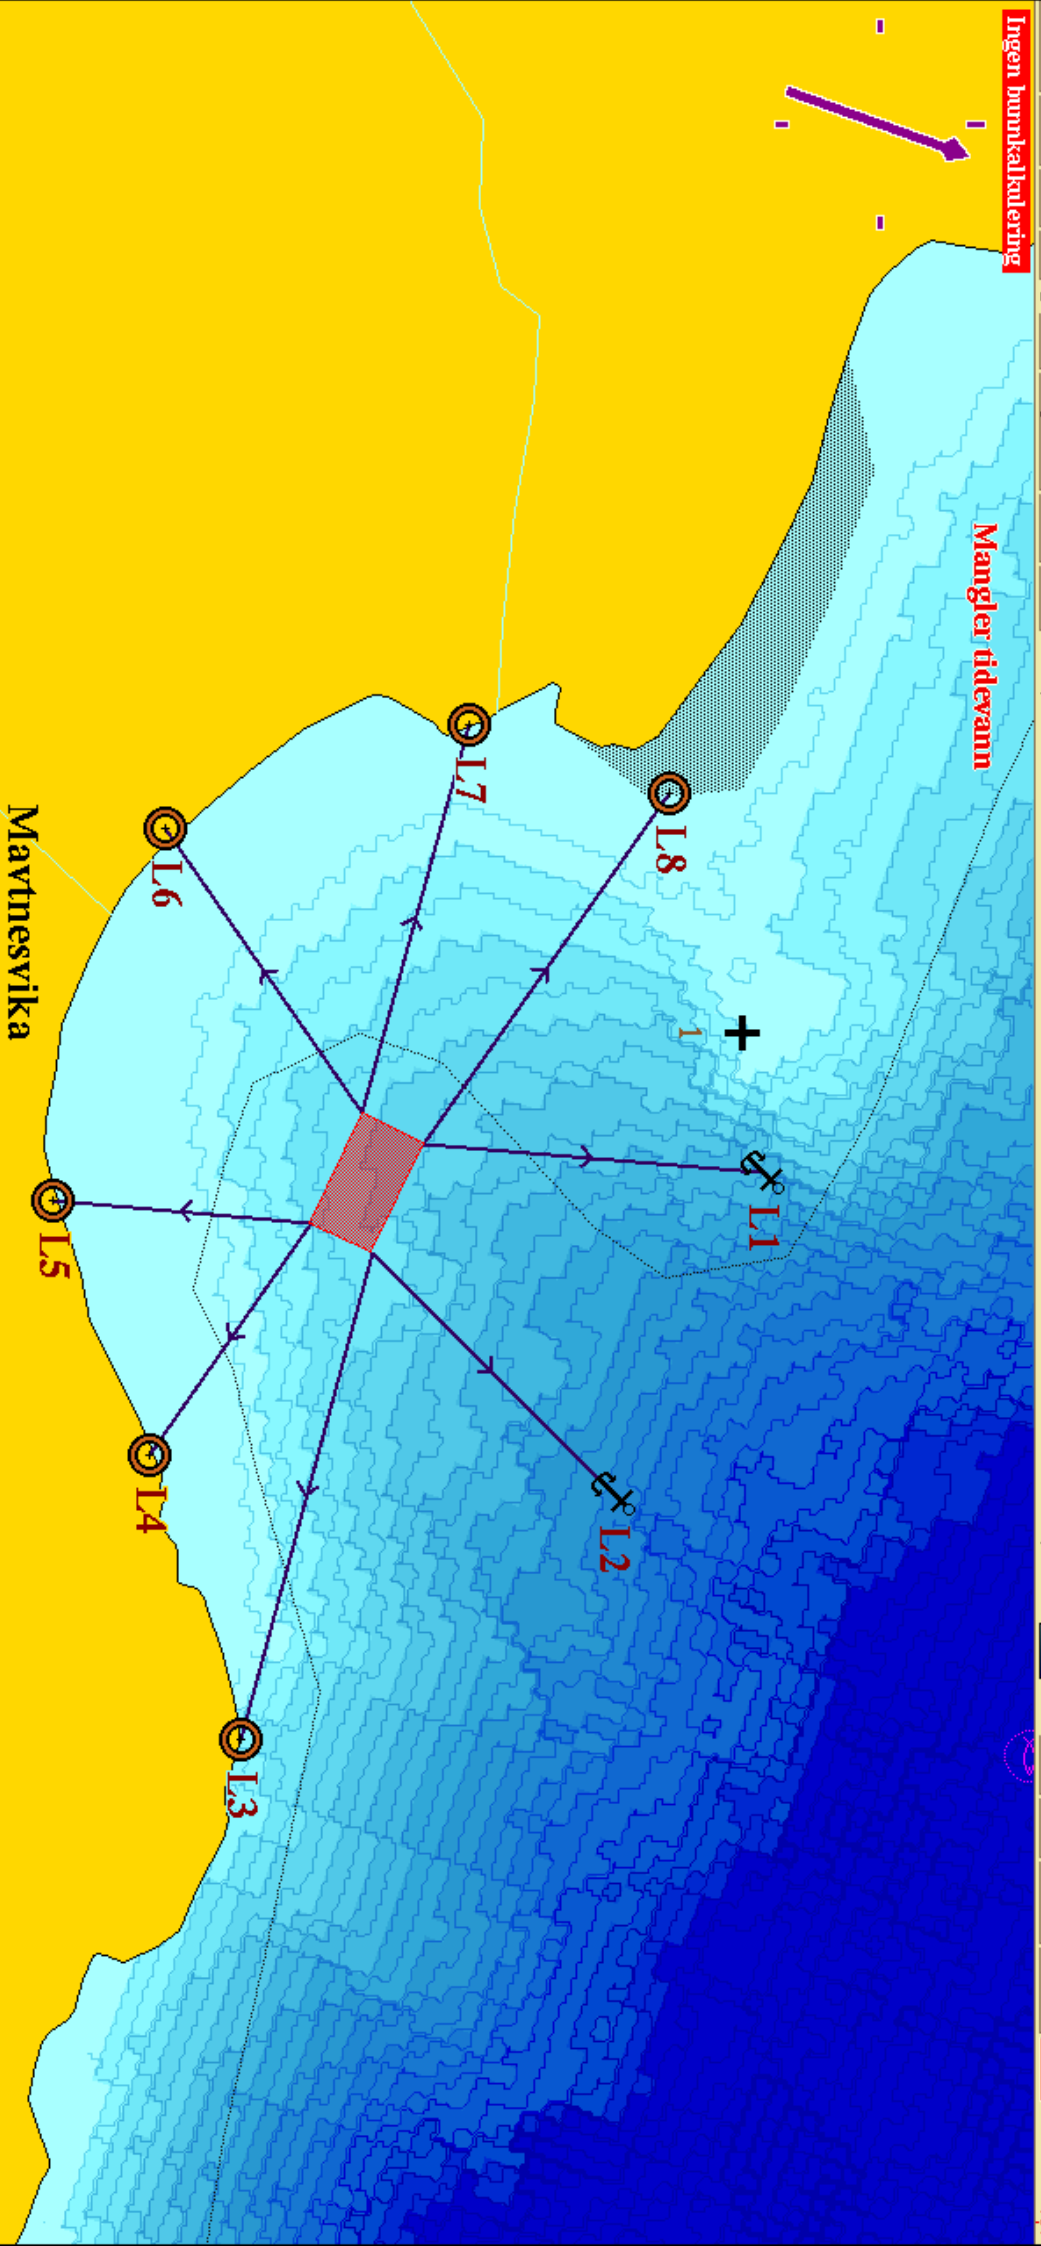

Ingen bunnekkalculering

Mangler tidevann

Mavnesvika

Dybdekoter 1 2 5 10 20 50 100 Tall

Kartvalg Primar/C-ENC ChartWorld Bakgrunn Kartnavn CD-oversikt ChartWorld-versjoner

Plotterlag A B C D anevika F vandrering k.grense ref.punkt oforen

Høyre museknapp endrer navn