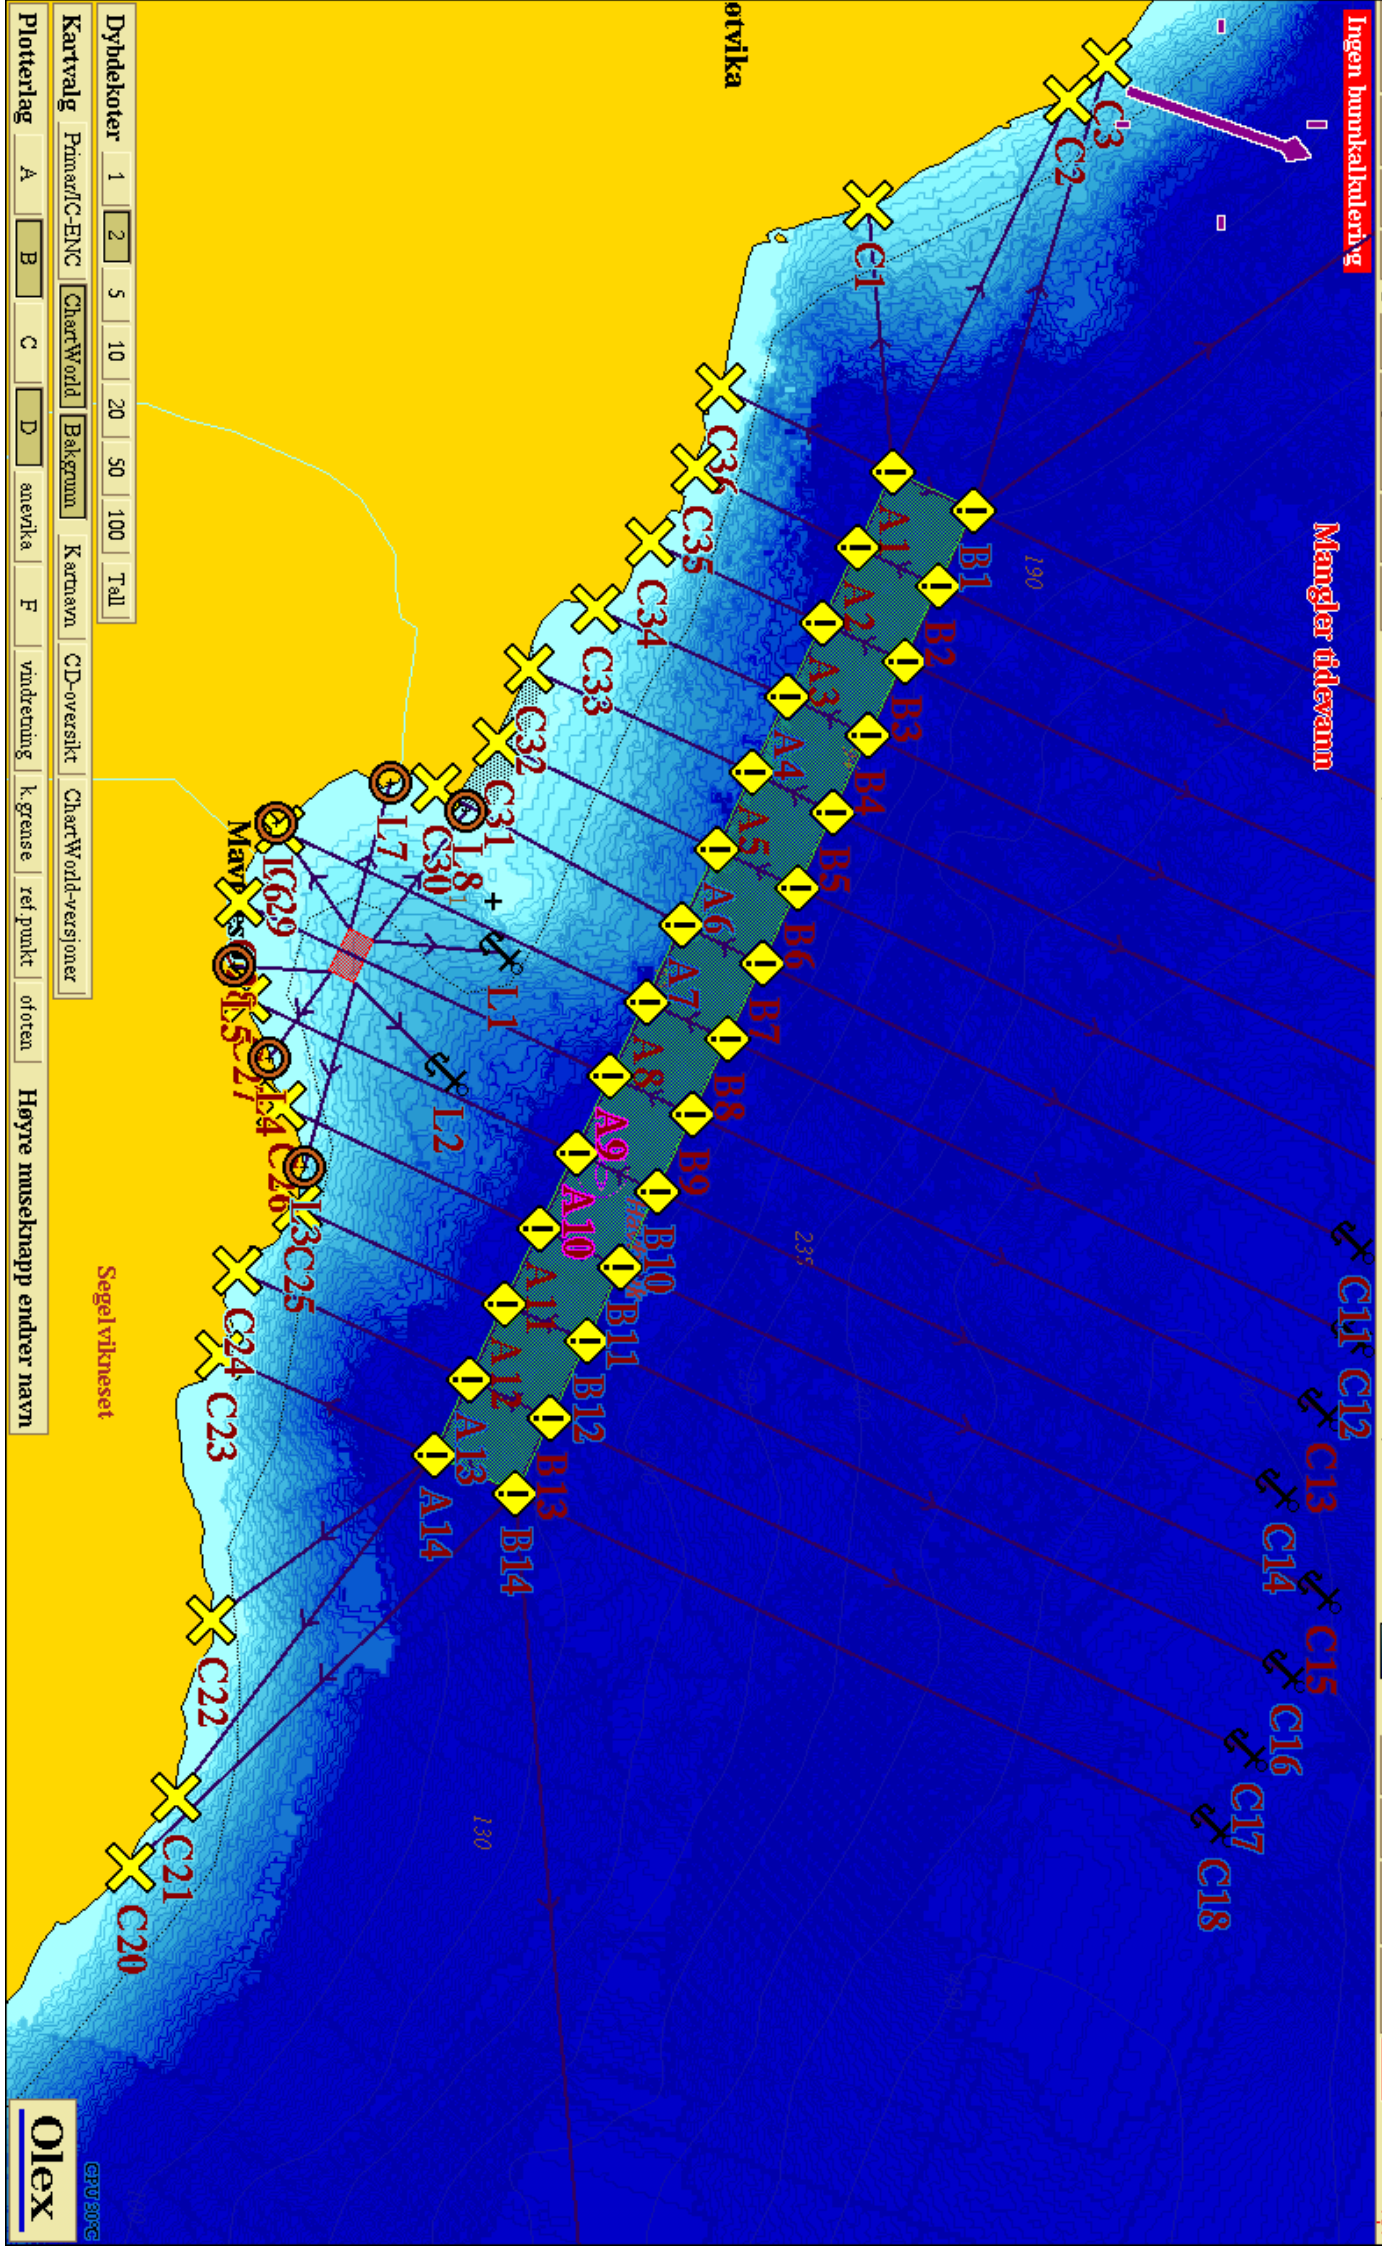

Manglar tideravn

Ingen bunnkalkulerings

Dybdekoter 1 2 5 10 20 50 100 Tall

Kartvalg Primar/C-ENC ChartWorld Bakgrunn Kartnavn CD-oversikt ChartWorld-versjoner

Plotterlag A B C D anevika F vanderung k.grense ref.punkt oforen

Høyre museknapp endrer navn